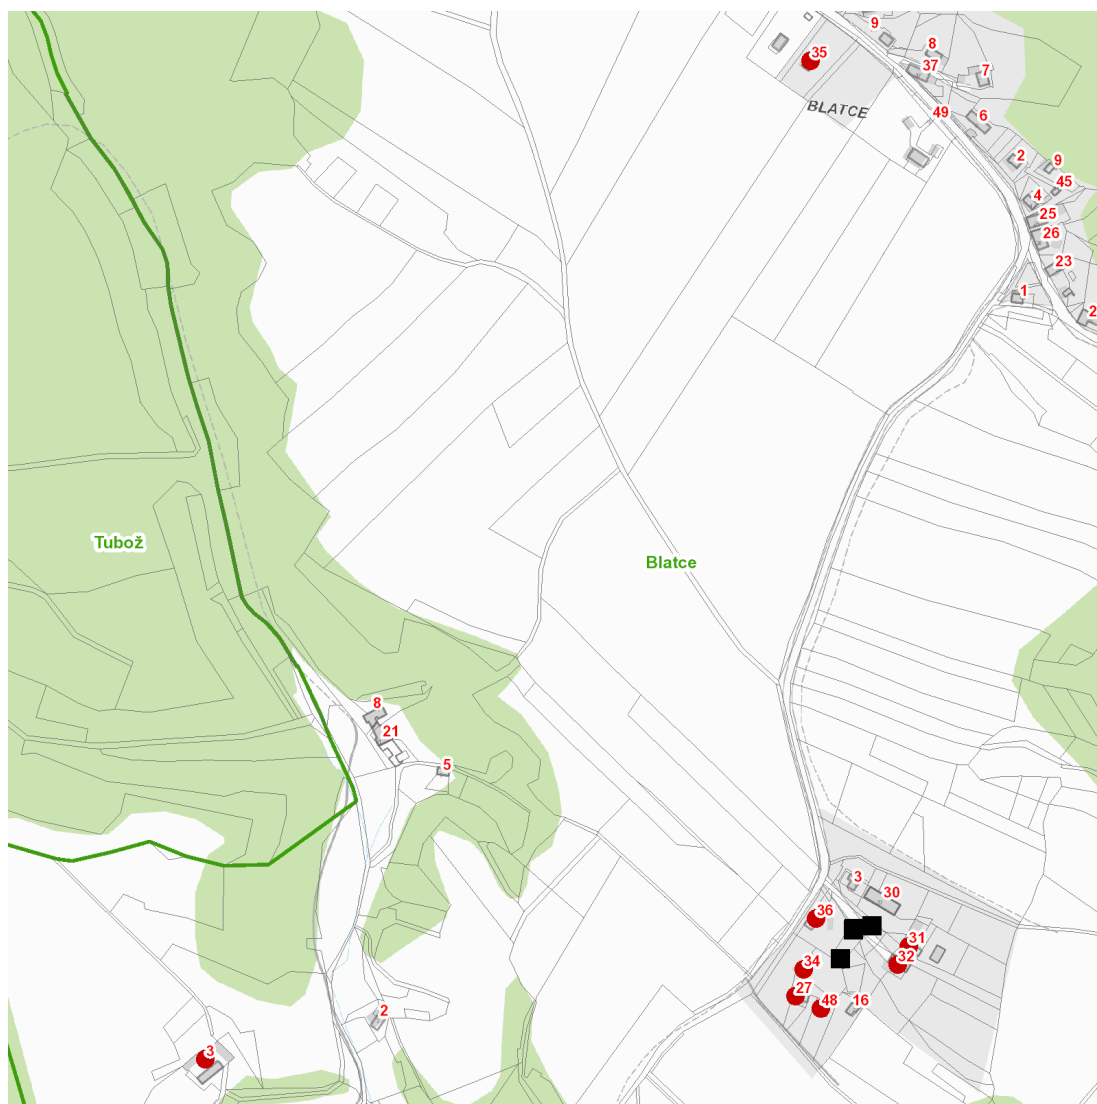

dne **16. 11. 2022** od **12:30** do **14:30** hodin

Plánovaná odstávka zahrnuje tyto lokality:**Blatce** (okres Česká Lípa)

č. p. 3, 27, 31, 32, 34, 35, 36, 48

UPOZORNĚNÍ

Dotčené zařízení distribuční soustavy je nutné i v době odstávky považovat za zařízení pod napětím, a proto vás žádáme o dodržení všech zásad bezpečnosti a provedení opatření potřebných k zamezení případných škod na zdraví a majetku. | Provozovatelé výroben elektřiny jsou povinni zajistit přerušení dodávky elektřiny z výroby do vypnutého úseku distribuční soustavy.

NEJDE VÁM ELEKTŘINA...

TIP: Registrujte se zdarma na www.cezdistribuce.cz/sluzba a informace o odstávkách elektřiny budete dostávat e-mailem nebo SMS. U poruch zasíláme SMS s předpokládanou dobou obnovení dodávek. | Aktuální stav dodávek elektřiny na konkrétní adrese zjistíte snadno, rychle a bez registrace na portále **Bez Štávy** (www.bezstavy.cz).

dne **16. 11. 2022** od **12:30** do **14:30** hodin**Orientační mapový podklad odstávkou dotčených lokalit****VYSVĚTLIVKY**

- – adresy dotčené odstávkou elektřiny
- – místa připojení k elektrické síti dotčená odstávkou

INFORMACE ZASLÁNA

IDDS: vfab6y2 (Obec Blatce)