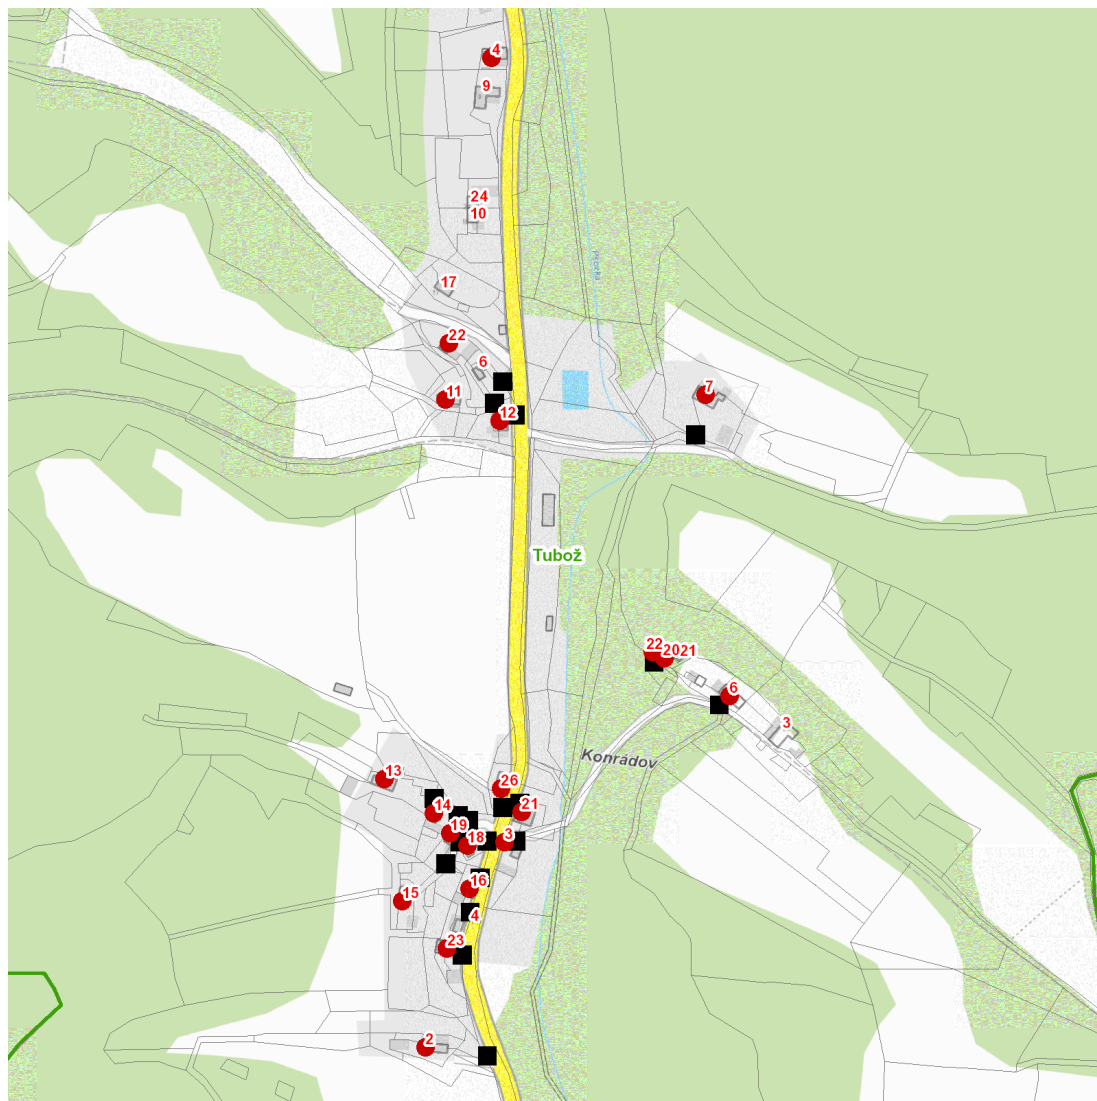

## Plánovaná odstávka zahrnuje tyto lokality:

**dne 31. 8. 2023 od 7:30 do 15:30 hodin****Orientační mapový podklad odstávkou dotčených lokalit****VYSVĚTLIVKY**

- – adresy dotčené odstávkou elektřiny
- – místa připojení k elektrické síti dotčená odstávkou