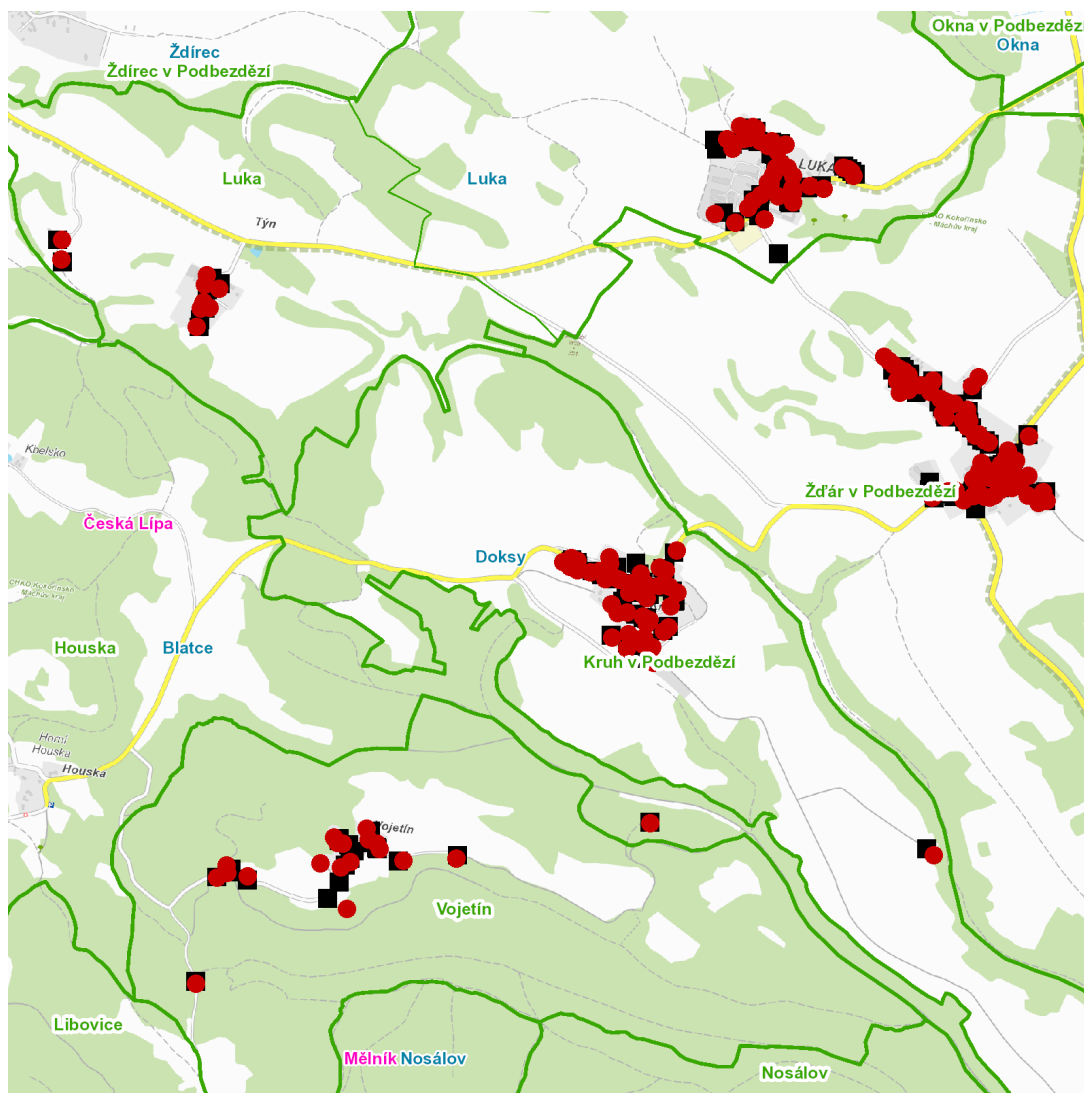

dne **15. 9. 2023** od **8:30** do **14:30** hodin

---

**Plánovaná odstávka zahrnuje tyto lokality:****Blatce** (okres Česká Lípa)

část obce **Houska**  
č. p. 44

**Doksy** (okres Česká Lípa)

část obce **Kruh**

kat. území **Luka** (kód **688649**): parcelní č. 2, 67, 73, 1010/1

---

**UPOZORNĚNÍ**

**Dotčené zařízení distribuční soustavy je nutné i v době odstávky považovat za zařízení pod napětím**, a proto vás žádáme o dodržení všech zásad bezpečnosti a provedení opatření potřebných k zamezení případných škod na zdraví a majetku. | Provozovatelé výroben elektřiny jsou povinni zajistit přerušení dodávky elektřiny z výroby do vypnutého úseku distribuční soustavy.

dne **15. 9. 2023** od **8:30** do **14:30** hodin**Orientační mapový podklad odstávkou dotčených lokalit****VYSVĚTLIVKY**

- – adresy dotčené odstávkou elektřiny
- – místa připojení k elektrické síti dotčená odstávkou

**INFORMACE ZASLÁNA**

IDDS: vfab6y2 (Obec Blatce)  
IDDS: cpabet5 (Město Doksy)  
IDDS: kh4ay69 (Obec Luka)