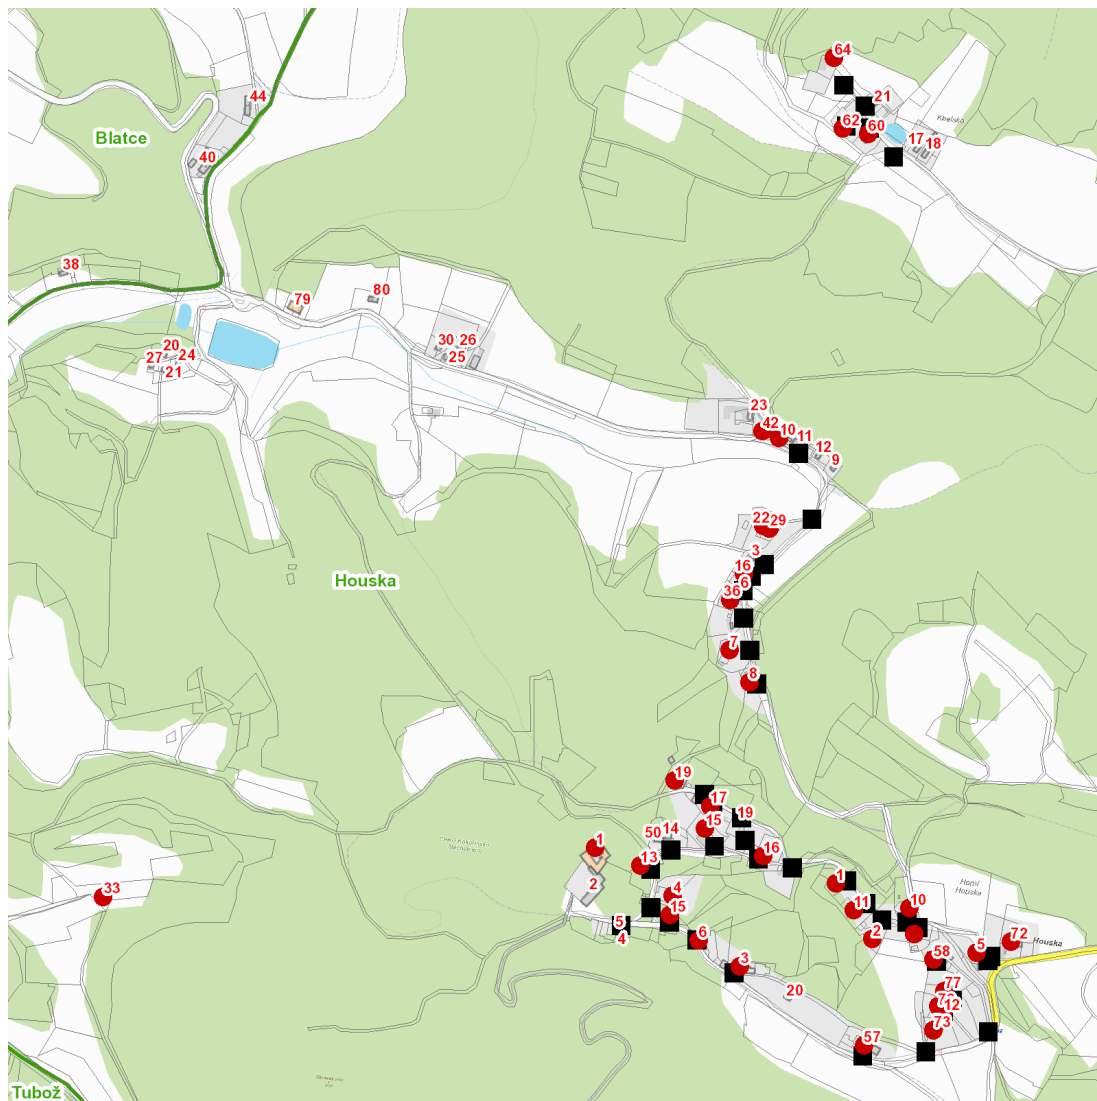

dne **31. 10. 2023** od **10:30** do **12:30** hodin

Plánovaná odstávka zahrnuje tyto lokality:**Blatce** (okres Česká Lípa)část obce **Houska**

č. p. 1, 3-8, 10, 11, 12, 13, 15, 16, 17, 19, 22, 29, 33, 36, 42, 57, 58, 60, 62, 64, 72, 73, 76, 77

č. ev. 1, 2, 10, 15, 16

kat. území **Houska** (kód **605140**): parcelní č. 24

UPOZORNĚNÍ

Dotčené zařízení distribuční soustavy je nutné i v době odstávky považovat za zařízení pod napětím, a proto vás žádáme o dodržení všech zásad bezpečnosti a provedení opatření potřebných k zamezení případných škod na zdraví a majetku. | Provozovatelé výroben elektřiny jsou povinni zajistit přerušení dodávky elektřiny z výroby do vypnutého úseku distribuční soustavy.

dne **31. 10. 2023** od **10:30** do **12:30** hodin**Orientační mapový podklad odstávkou dotčených lokalit****VYSVĚTLIVKY**

- – adresy dotčené odstávkou elektřiny
- – místa připojení k elektrické síti dotčená odstávkou

INFORMACE ZASLÁNA

IDDS: vfab6y2 (Obec Blatce)