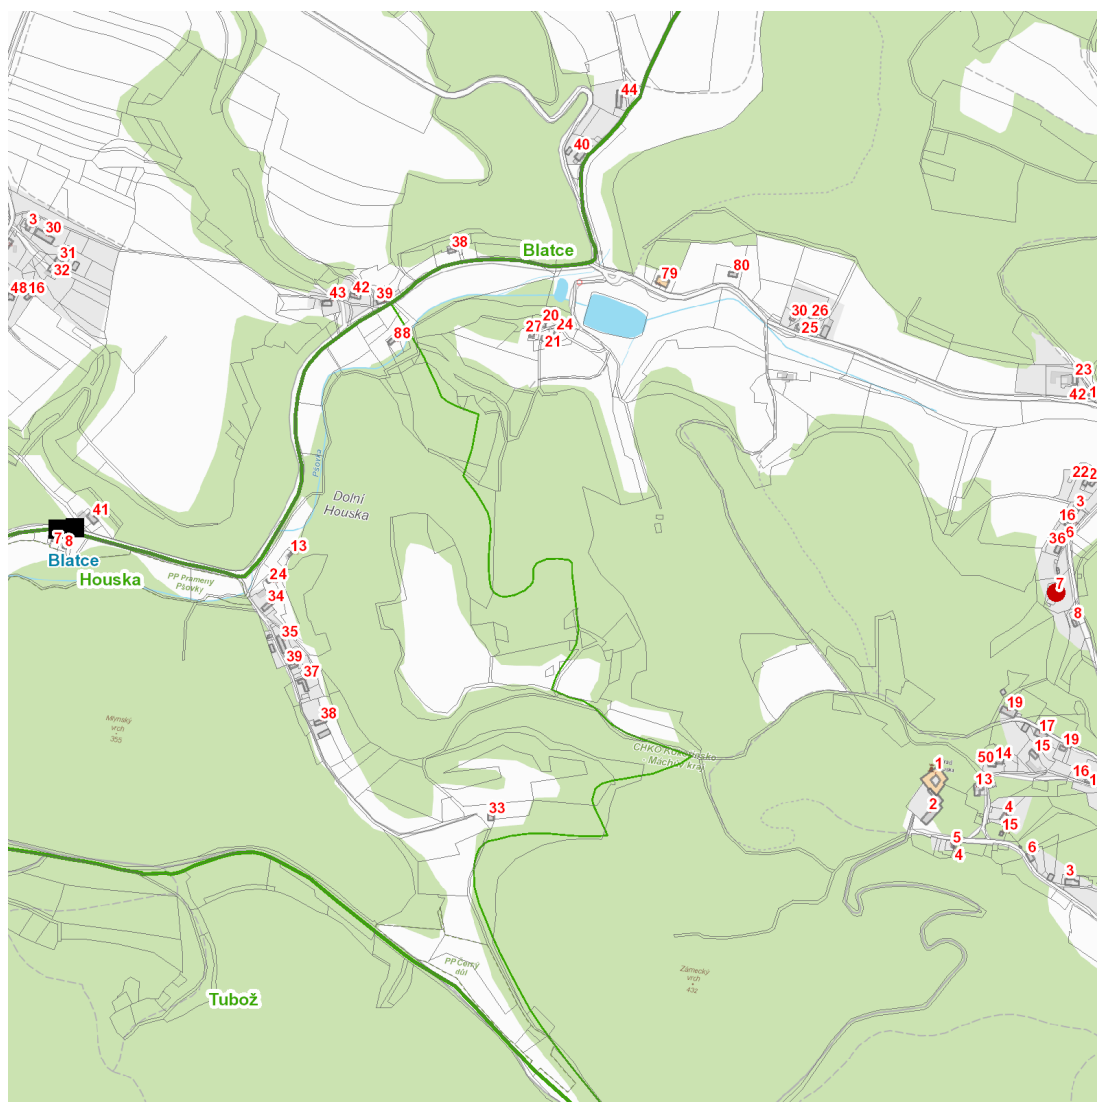

dne **23. 5. 2024** od **7:30** do **15:30** hodin

Plánovaná odstávka zahrnuje tyto lokality:**Blatce** (okres Česká Lípa)část obce **Houska**

č. p. 7

UPOZORNĚNÍ

Dotčené zařízení distribuční soustavy je nutné i v době odstávky považovat za zařízení pod napětím, a proto vás žádáme o dodržení všech zásad bezpečnosti a provedení opatření potřebných k zamezení případných škod na zdraví a majetku. | Provozovatelé výroben elektřiny jsou povinni zajistit přerušeni dodávky elektřiny z výroby do vypnutého úseku distribuční soustavy.

dne 23. 5. 2024 od 7:30 do 15:30 hodin**Orientační mapový podklad odstávkou dotčených lokalit****VYSVĚTLIVKY**

- – adresy dotčené odstávkou elektřiny
- – místa připojení k elektrické síti dotčená odstávkou

INFORMACE ZASLÁNA

IDDS: vfab6y2 (Obec Blatce)