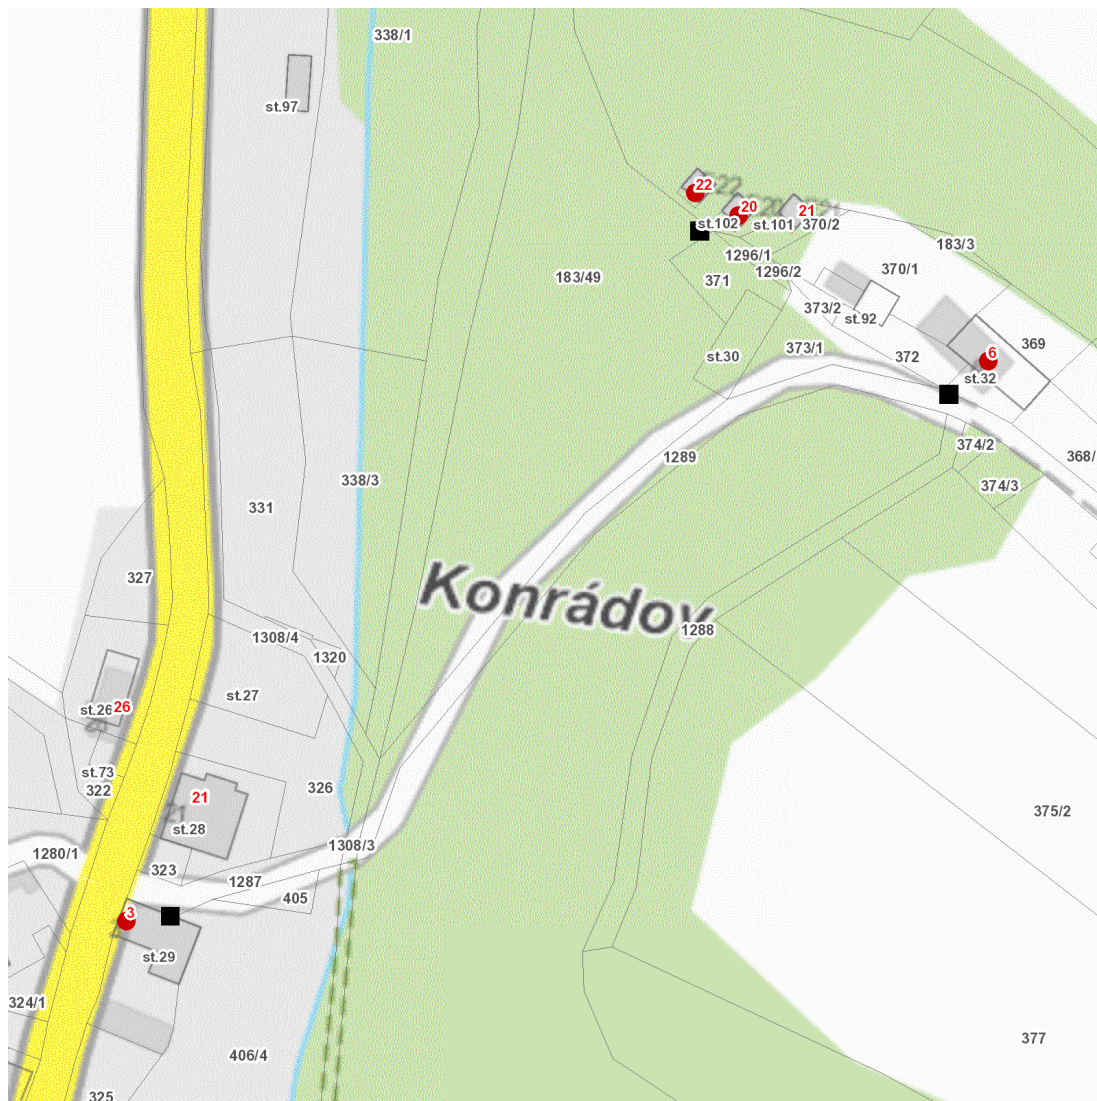

dne **4. 4. 2025** od **11:30** do **12:30** hodin

Plánovaná odstávka zahrnuje tyto lokality:**Blatce** (okres Česká Lípa)část obce **Konrádov**

č. p. 3, 6

č. ev. 22

kat. území **Tubož** (kód **605166**): parcelní č. 102

dne 4. 4. 2025 od 11:30 do 12:30 hodin**Orientační mapový podklad odstávkou dotčených lokalit****VYSVĚTLIVKY**

- – adresy dotčené odstávkou elektřiny
- – místa připojení k elektrické síti dotčená odstávkou

INFORMACE ZASLÁNA

IDDS: vfab6y2 (Obec Blatce)