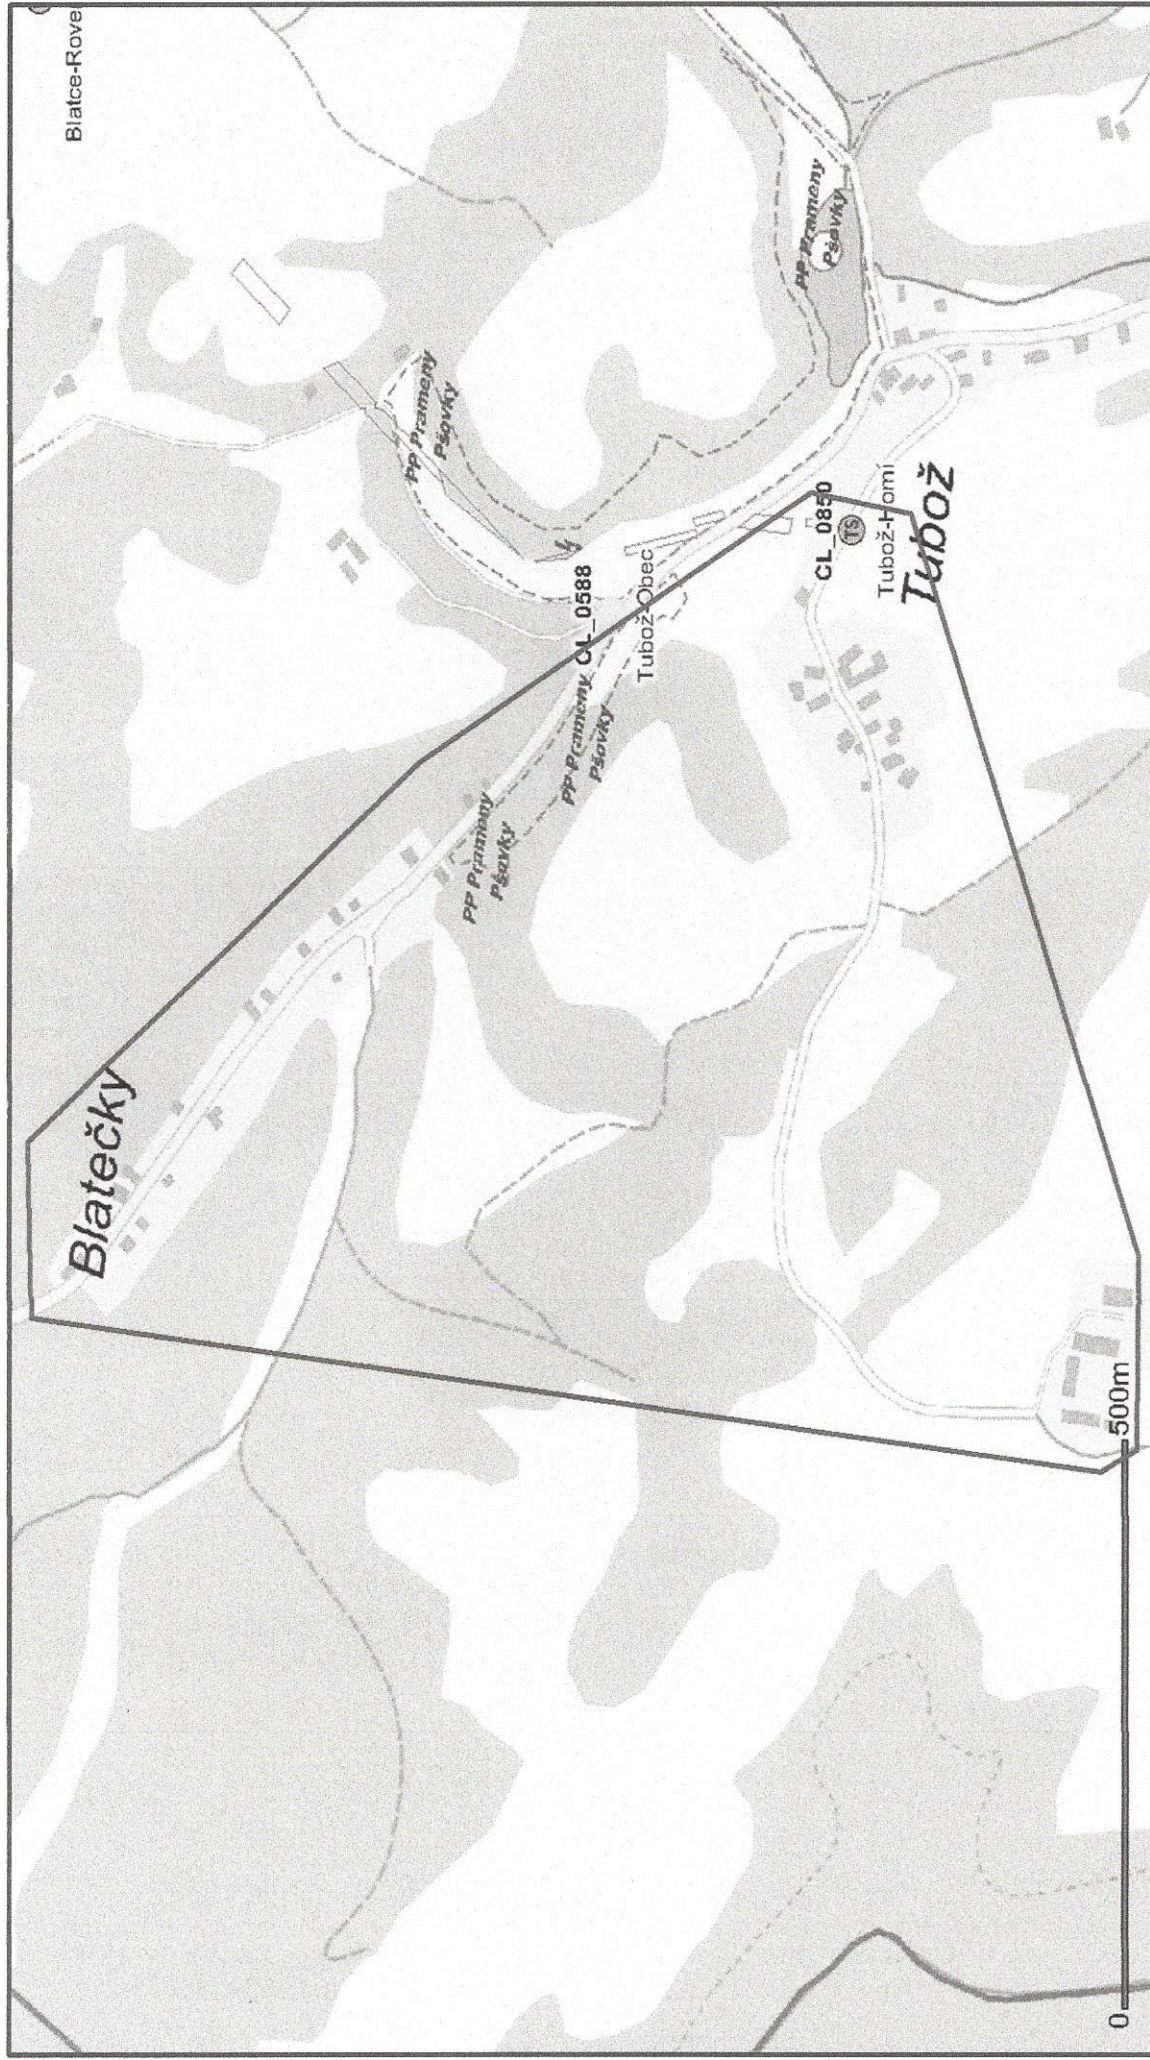

Odstávka elektrické energie - orientační mapa

Část obce Tubož, Blatečky 14. 01. 2016 od 08:30 do 15:30 hodin

Oddělení sítě VN a NN Česká Lípa provede vyvěšení letáků v označeném území