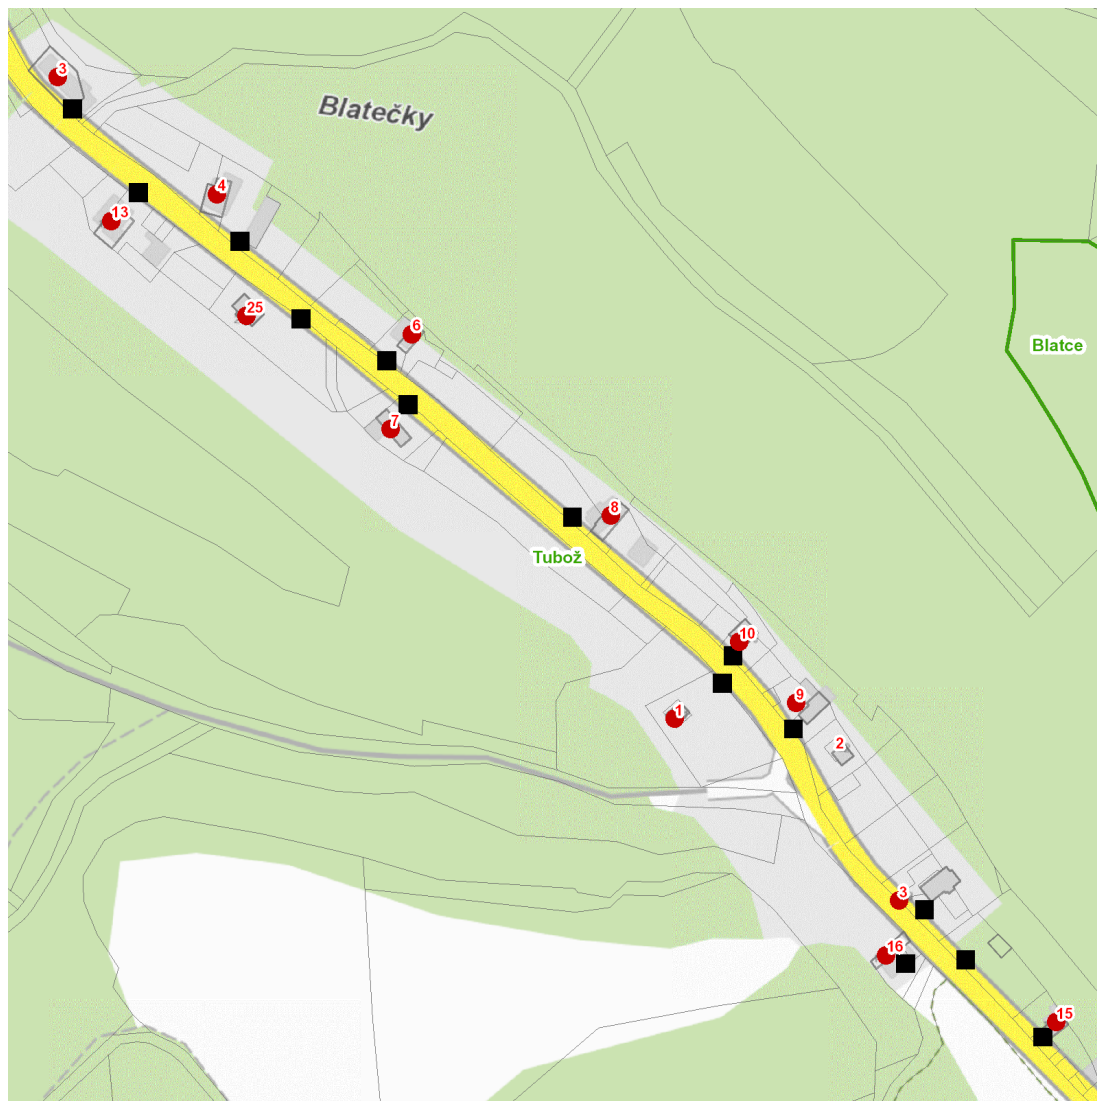

dne **10. 4. 2024** od **7:30** do **15:30** hodin

Plánovaná odstávka zahrnuje tyto lokality:**Blatce** (okres Česká Lípa)část obce **Blatečky**

č. p. 3, 4, 6, 7, 8, 9, 13, 15, 16, 25

č. ev. 1, 3, 10

UPOZORNĚNÍ

dne 10. 4. 2024 od 7:30 do 15:30 hodin**Orientační mapový podklad odstávkou dotčených lokalit****VYSVĚTLIVKY**

- – adresy dotčené odstávkou elektřiny
- – místa připojení k elektrické síti dotčená odstávkou

INFORMACE ZASLÁNA

IDDS: vfab6y2 (Obec Blatce)