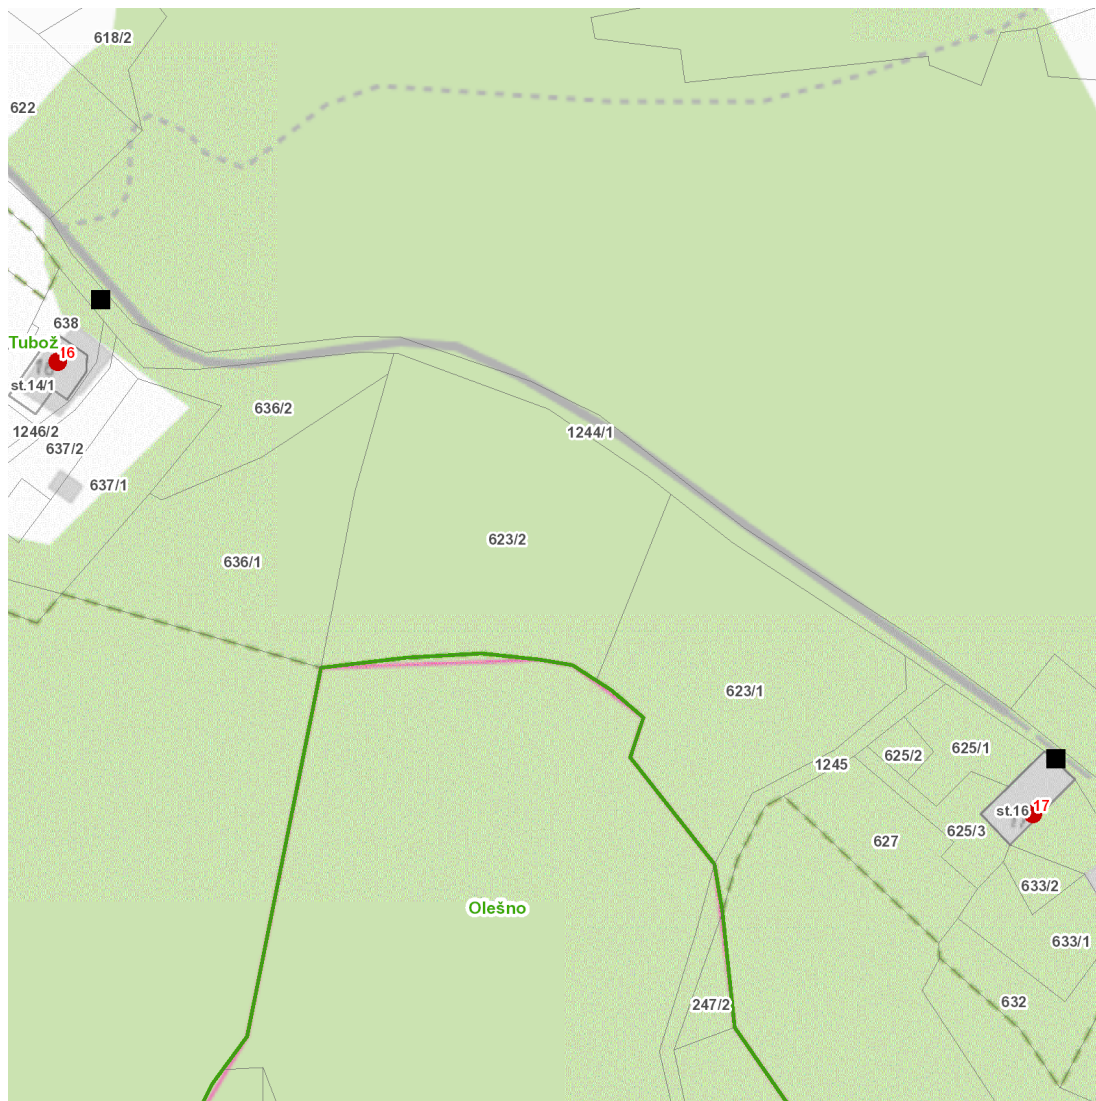

dne **4. 4. 2025** od **13:30** do **14:30** hodin

Plánovaná odstávka zahrnuje tyto lokality:**Blatce** (okres Česká Lípa)část obce **Tubož**

č. p. 16, 17

UPOZORNĚNÍ

Dotčené zařízení distribuční soustavy je nutné i v době odstávky považovat za zařízení pod napětím, a proto vás žádáme o dodržení všech zásad bezpečnosti a provedení opatření potřebných k zamezení případných škod na zdraví a majetku. | Provozovatelé výroben elektřiny jsou povinni zajistit přerušení dodávky elektřiny z výroby do vypnutého úseku distribuční soustavy.

dne 4. 4. 2025 od 13:30 do 14:30 hodin

Orientační mapový podklad odstávkou dotčených lokalit

VYSVĚTLIVKY

- – adresy dotčené odstávkou elektřiny
- – místa připojení k elektrické síti dotčená odstávkou

INFORMACE ZASLÁNA

IDDS: vfab6y2 (Obec Blatce)